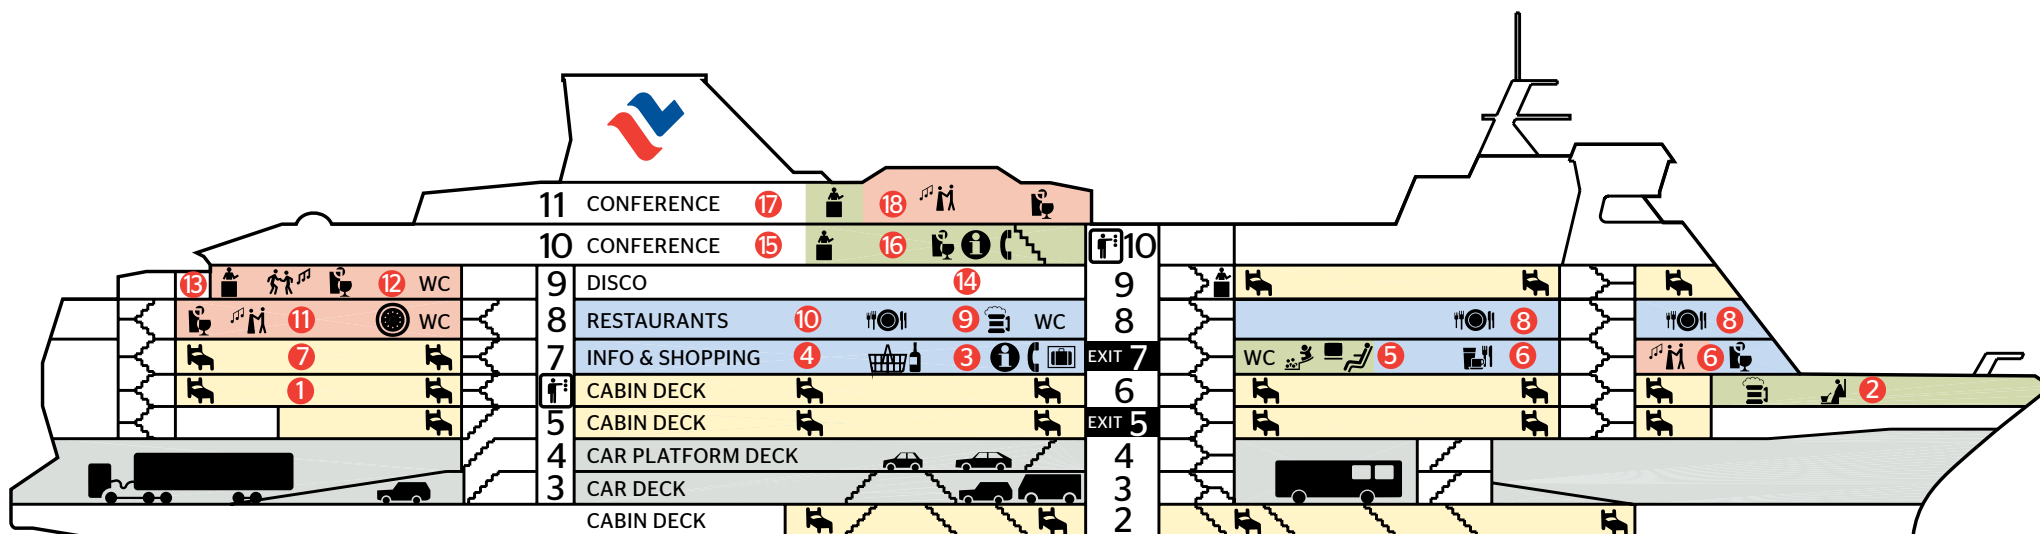

План корабля M/S Isabelle

2-я палуба Каюты

3-я палуба Автопалуба

4-я палуба Автопалуба

5-я палуба Каюты

6-я палуба

1 - Каюты

2 - Сауна и SPA центр

9-я палуба

12 - Клуб Disco Club

13 - Открытая палуба

14 - Каюты

7-я палуба

3 - Центр информации

4 - Магазин Tallink Supermarket

5 - Игровая комната для детей

5 - Drivers Club

5 - Игровые автоматы

6 - Кафе Sea Side

7 - Каюты

10-я палуба

15 - Конференц-центр

16 - Клуб Disco Club

8-я палуба

17 - Конференц-центр

18 - Бар Sky Bar